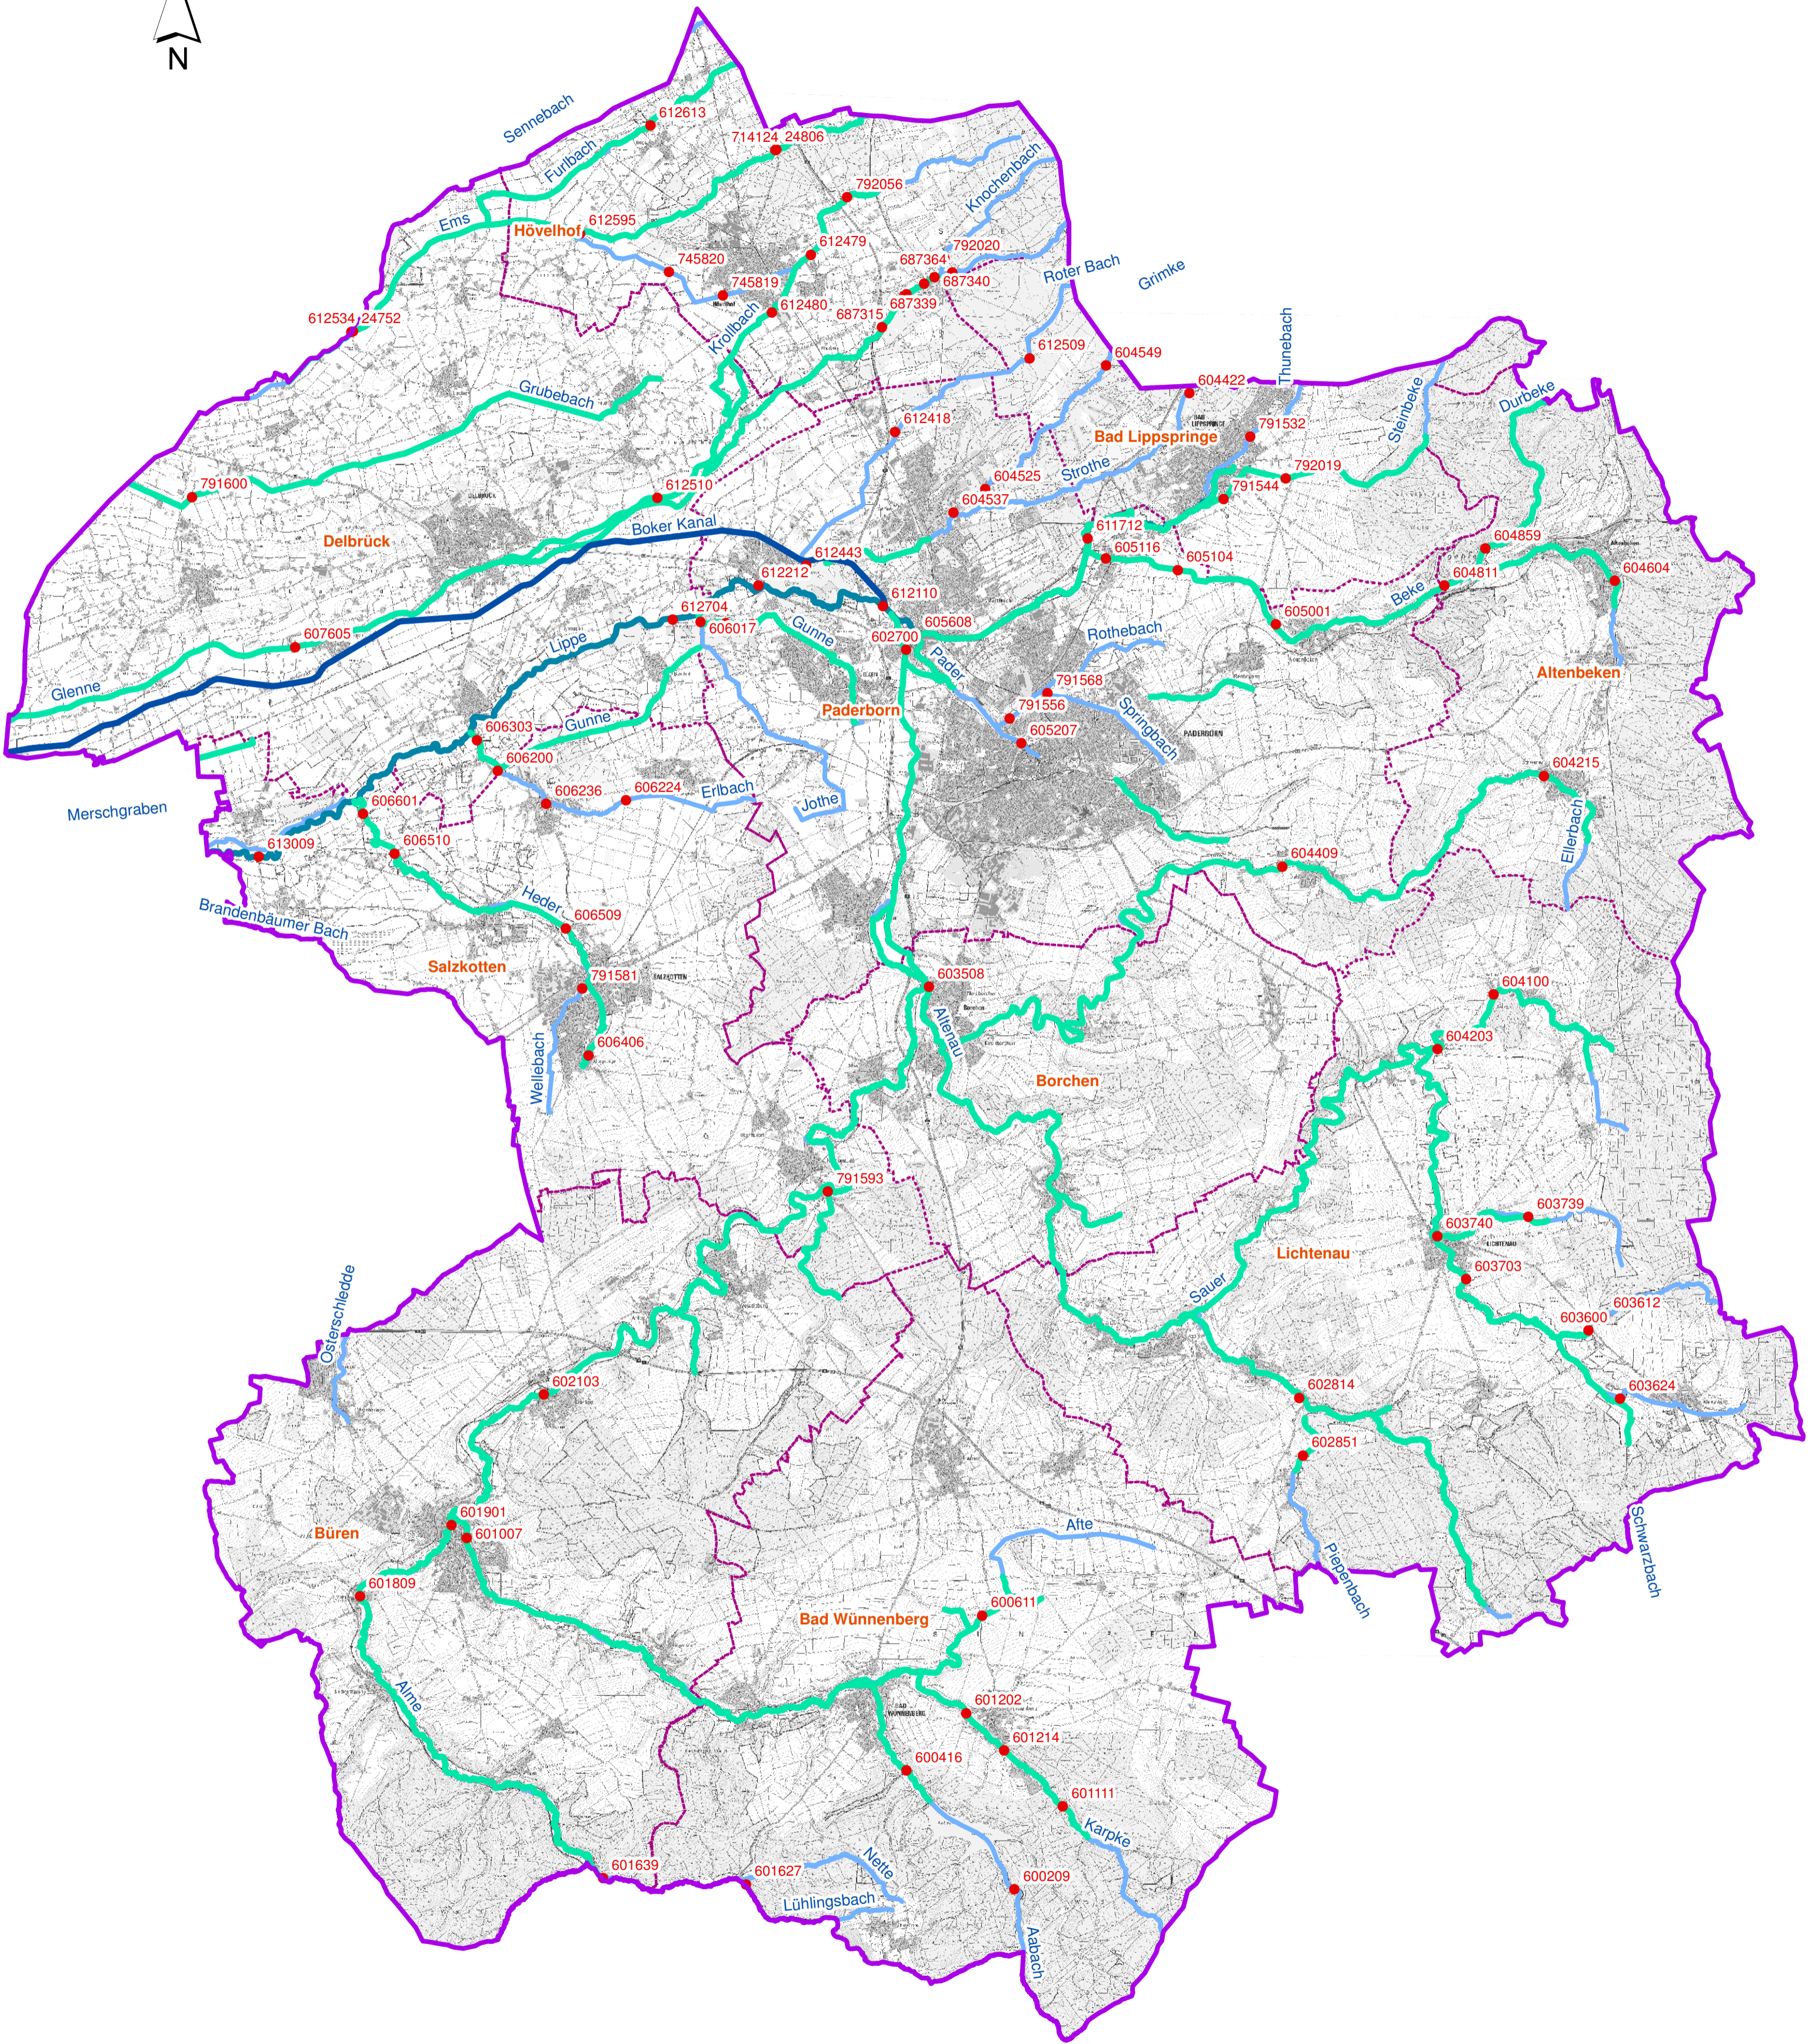

# Gütemessstellen im Kreis Paderborn

**Legende**

- GÜS-Messstelle
- berichtspflichtige Gewässer**
- Boker Heide Wasserverband
- Wasserverband Obere Lippe
- Bez Reg Detmold
- Kommunen